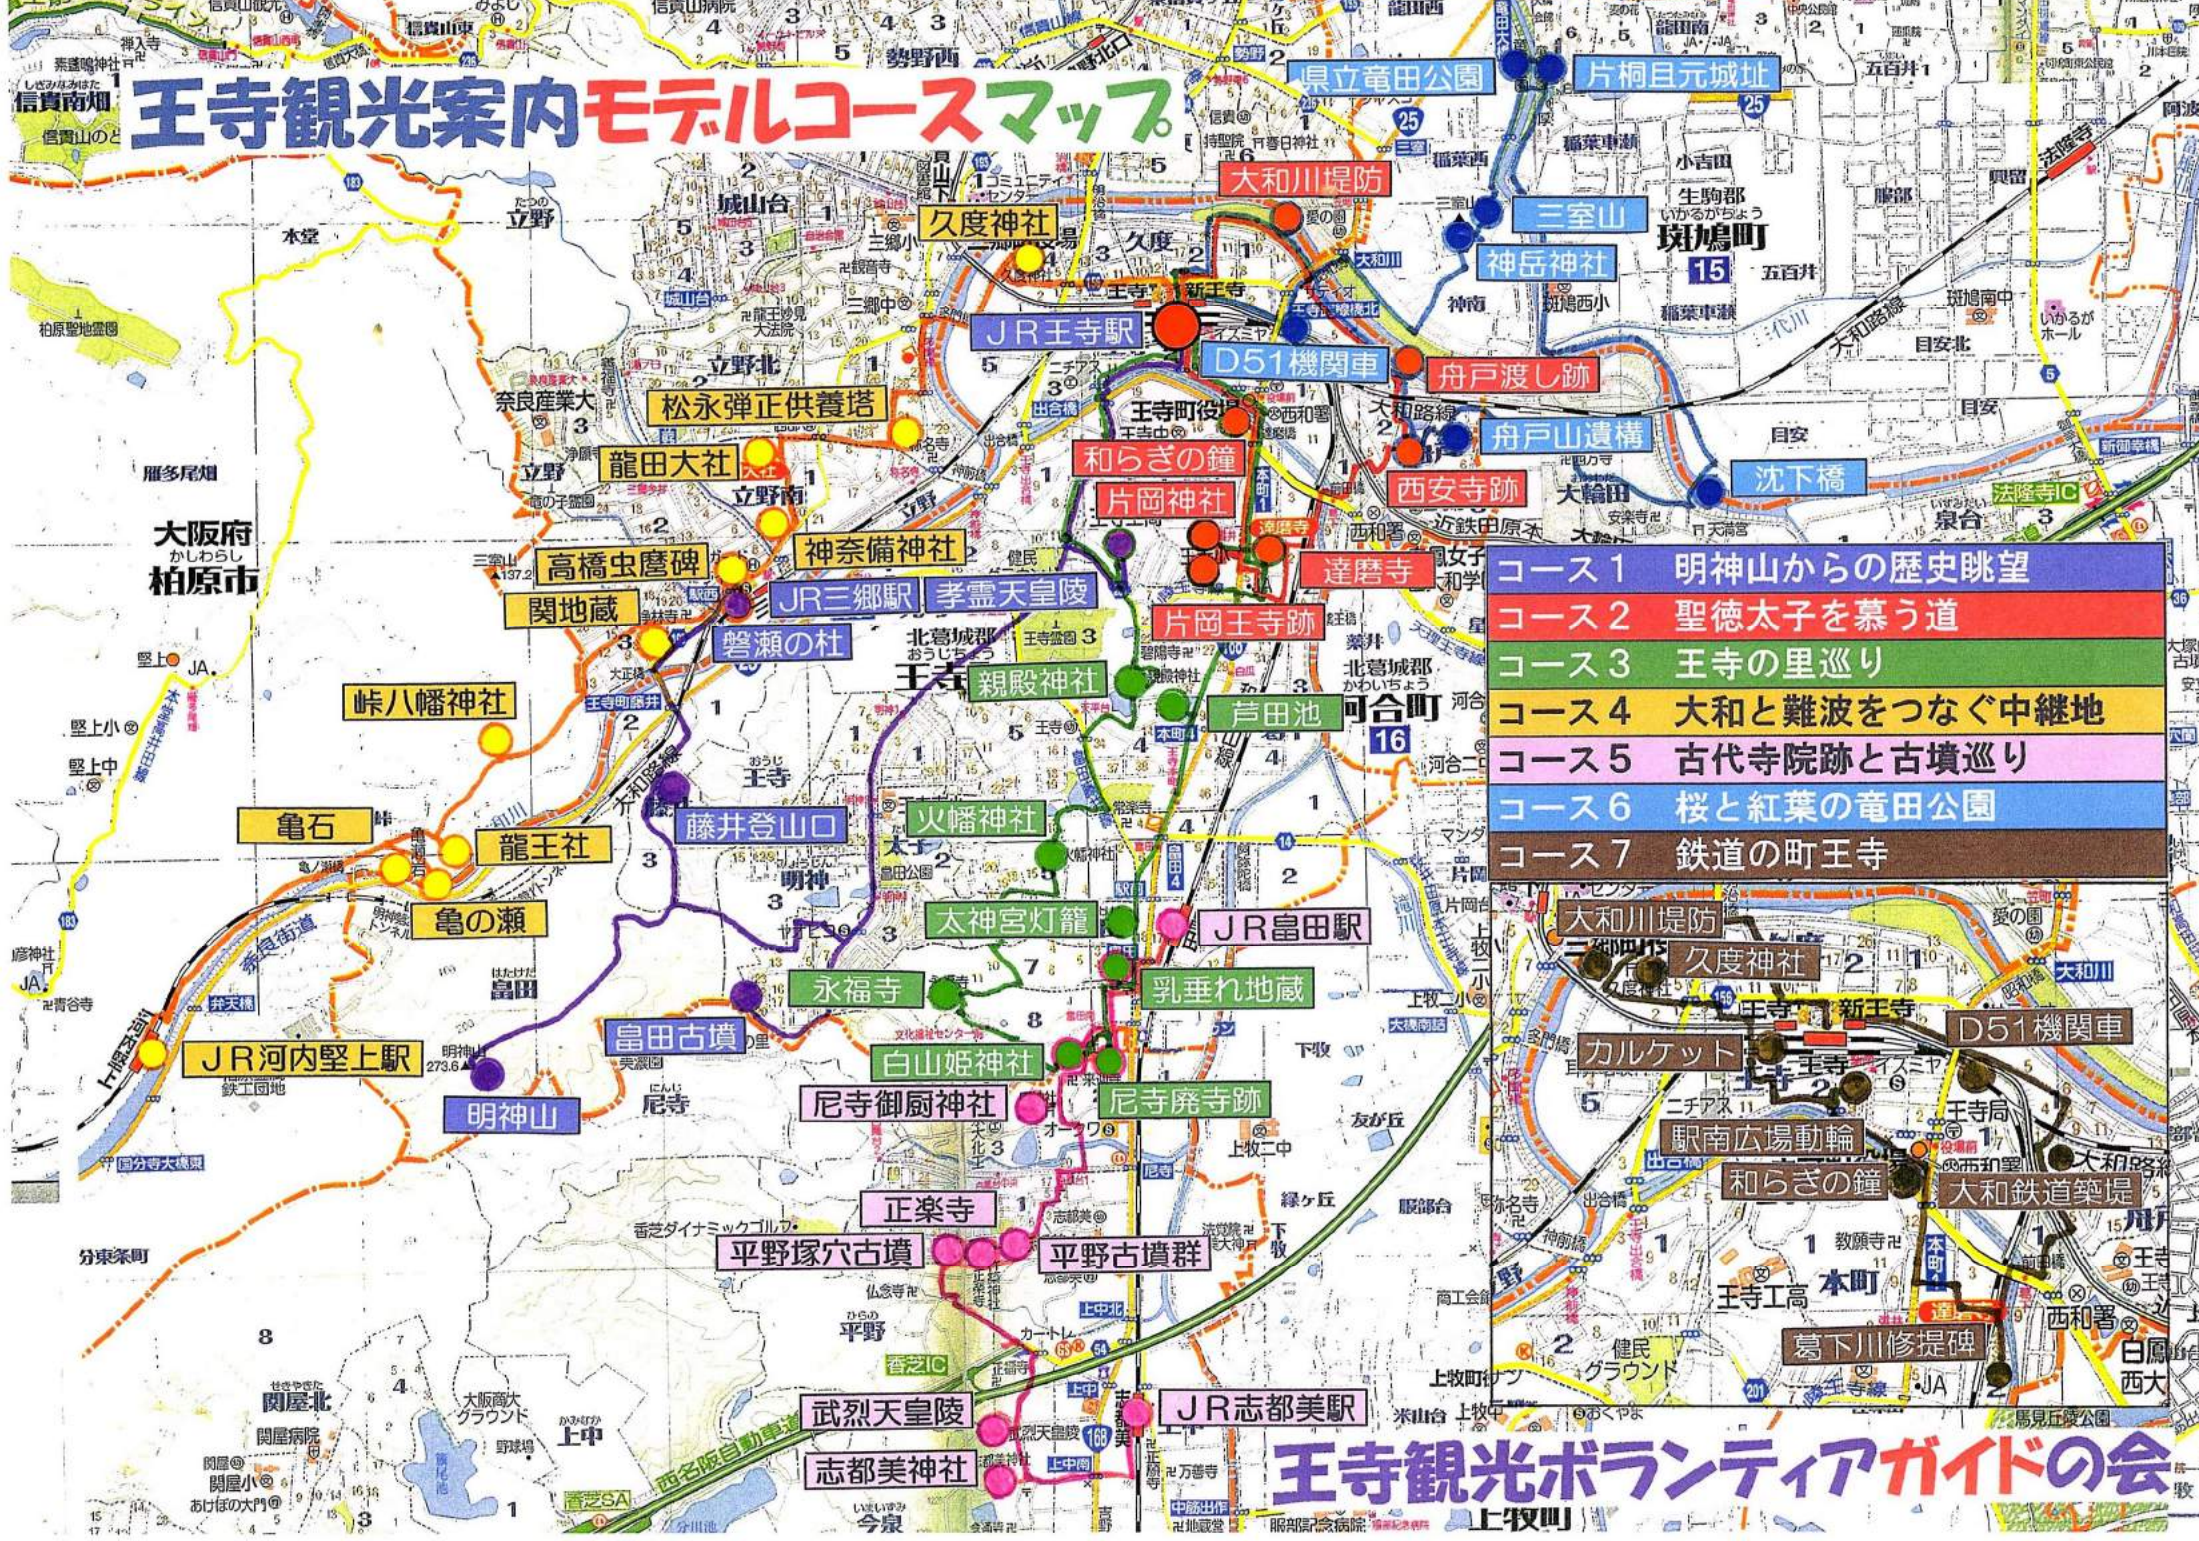

王寺観光案内モデルコースマップ

- コース1 明神山からの歴史眺望
- コース2 聖徳太子を慕う道
- コース3 王寺の里巡り
- コース4 大和と難波をつなぐ中継地
- コース5 古代寺院跡と古墳巡り
- コース6 桜と紅葉の竜田公園
- コース7 鉄道の町王寺

王寺観光ボランティアガイドの会